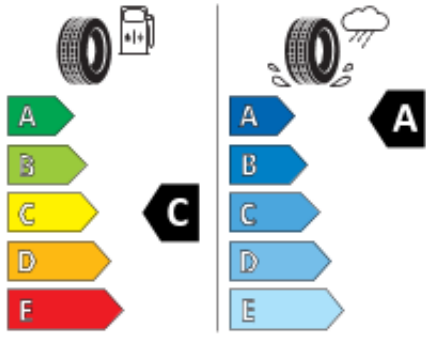

Continental

0312311

165/65 R 15 81 T

C1

09/2020/240